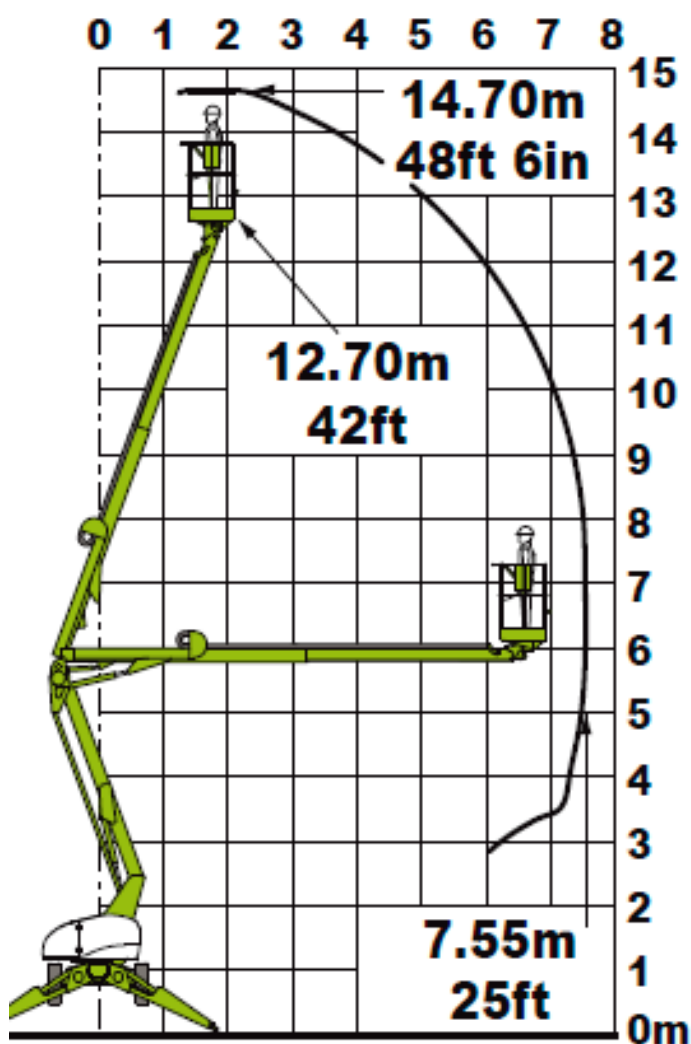

## Technische Daten Anhängerbühne Nifty 150 T

Arbeitshöhe 14,70m  
 Standhöhe 12,70m  
 Seitliche Reichweite 7,55m  
 Korbgröße 1,40m x 0,70m  
 Korblast 225kg

Transportbreite 1,60m  
 Transporthöhe 2,00m  
 Transportlänge 5,55m  
 Gesamtgewicht 1725kg

	2.00m 6ft 7in		1.60m 5ft 3in		5.55m 18ft 3in
	1725kg 3800lbs		3.80m 12ft 6in		
	225kg 500lbs		1.40m x 0.70m 4ft 7in x 2ft 4in		

**BLESER** GmbH  
**MIETSTATION**  
 Arbeitsbühnen · Baumaschinen

Danziger Straße 5 · 56564 Neuwied  
 Tel. 0 26 31 / 35 61 10 · Fax 0 26 31 / 35 61 12  
 blesermietstation.de · info@blesermietstation.de