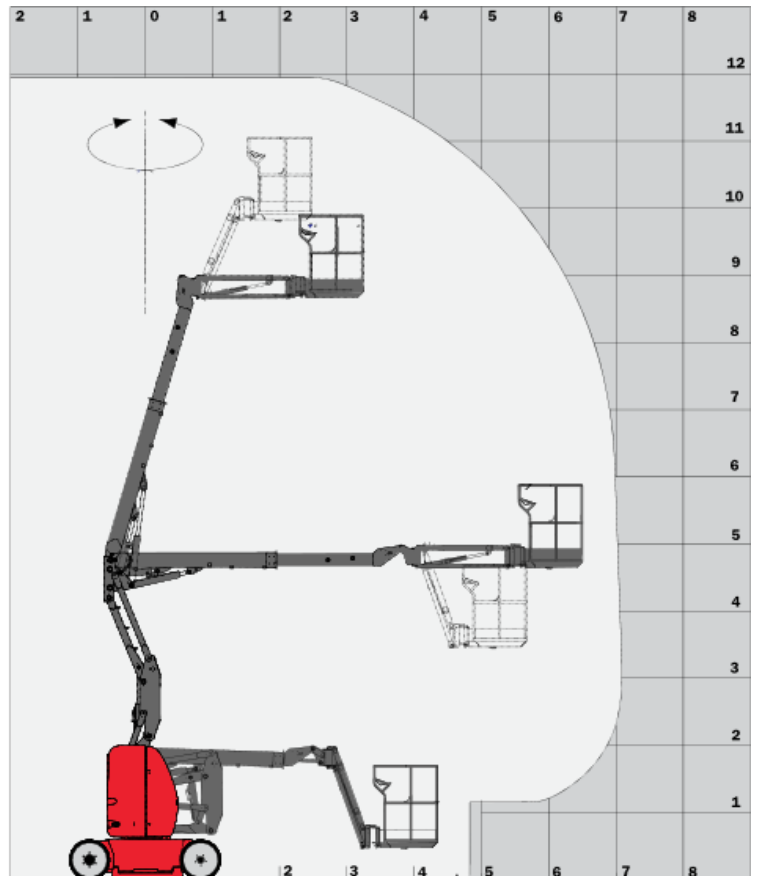

Grace

Selbstfahrende Gelenkteleskop 120AETJ-C

Technische Daten selbstf. Gelenkteleskop 120AETJ-C Manitou

Arbeitshöhe	11,95m	Transportbreite	1,20m
Standhöhe	9,95m	Transporthöhe	1,99m
Seitliche Reichweite	7,00m	Transportlänge	5,48m ^(3,74m)
Korbgröße	1,20m x 0,92m	Gesamtgewicht	6550kg
Korblast	200kg	Antrieb	Elektro