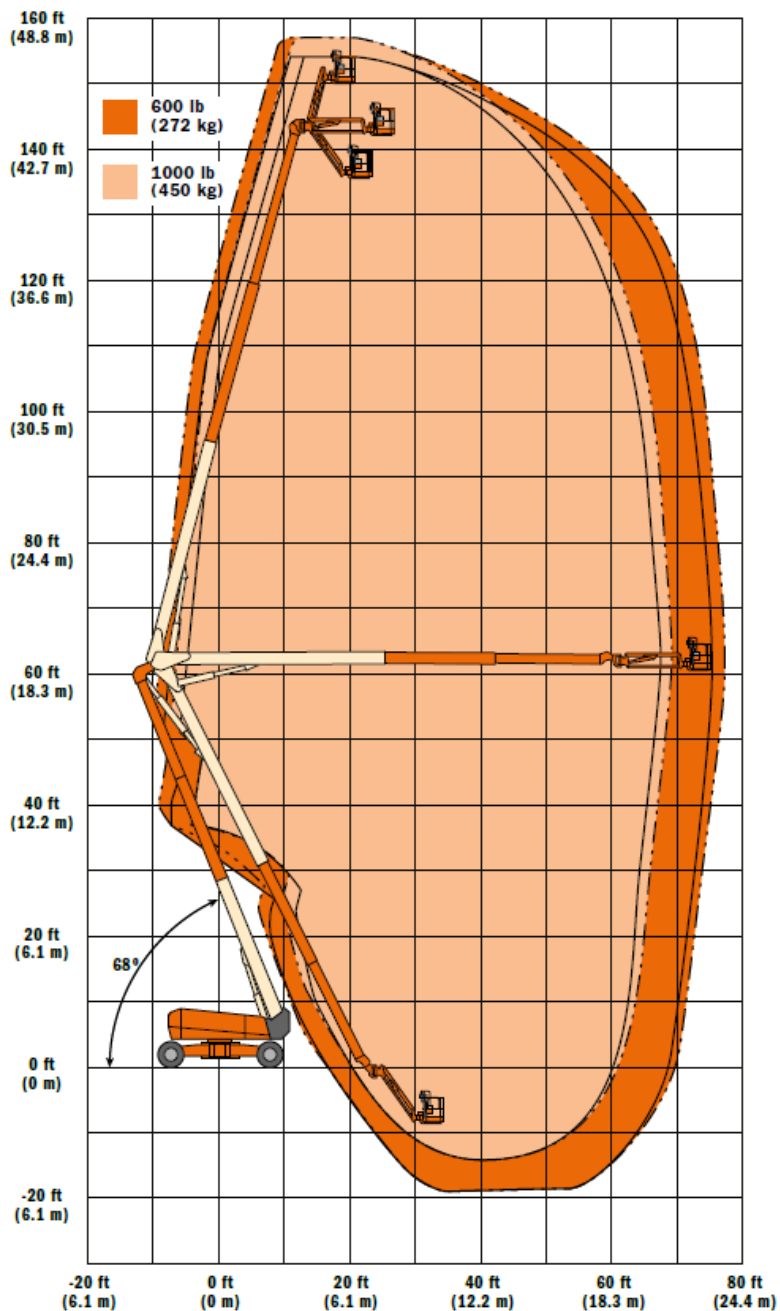

Selbstfahrende Gelenkteleskop 1500AJP

Technische Daten selbstf. Gelenkteleskop JLG 1500AJP

Arbeitshöhe	48,15m	Transportbreite	2,50m
Standhöhe	46,15m	Transporthöhe	3,10m
Seitliche Reichweite	23,55m	Transportlänge	12,10m
Korbgröße	2,44m x 0,91m	Gesamtgewicht	26027kg
Korblast	450/270kg	Antrieb	Diesel 4x4x4