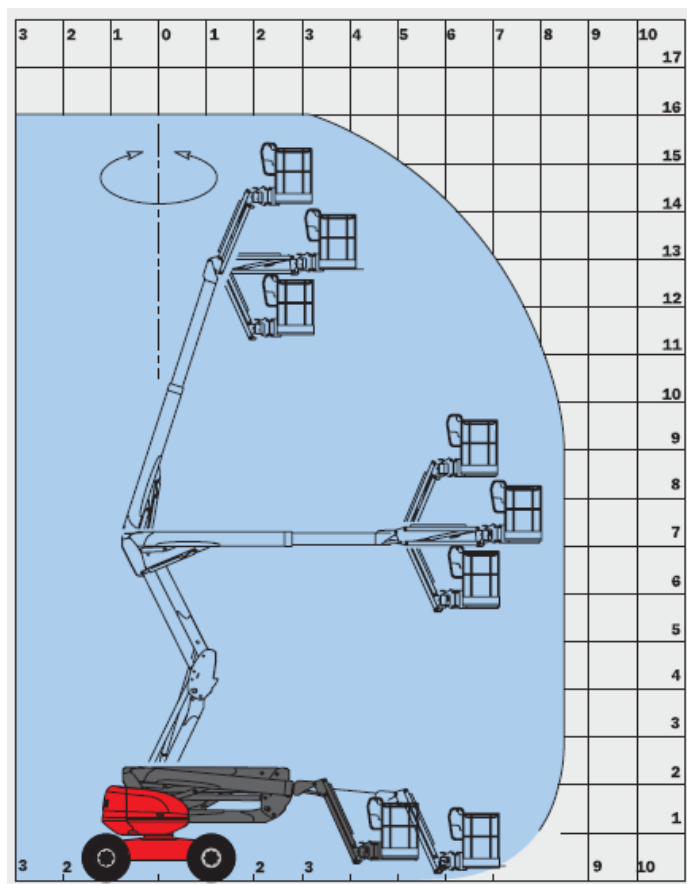

## Selbstfahrende Gelenkteleskop 160ATJ+ 4x4x4 Diesel

### Technische Daten selbstf. Gelenkteleskop 160ATJ+

Arbeitshöhe	16,25m	Transportbreite	2,30m
Standhöhe	14,25m	Transporthöhe	2,37m
Seitliche Reichweite	8,95m	Transportlänge	6,93m
Korbgröße	2,30m x 0,93m	Gesamtgewicht	8100kg
Korblast	400kg	Antrieb	Diesel