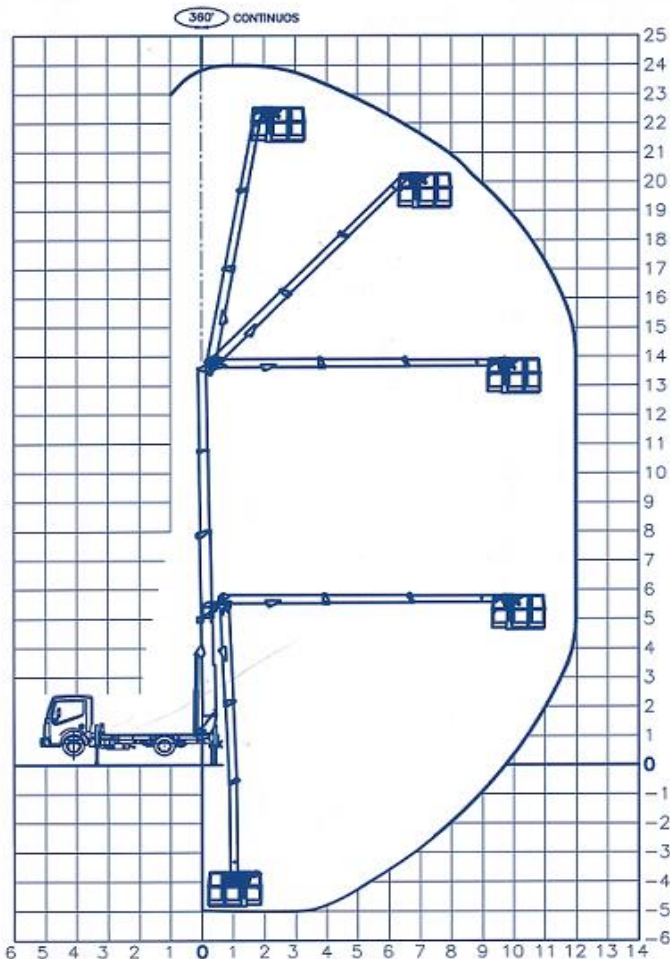

## LKW Hubarbeitsbühne Cela

### Technische Daten LKW Hubarbeitsbühne Cela

Arbeitshöhe	24,00m	Transporthöhe	2,07 m
Plattformhöhe	22,00m	Transportlänge	5,68 m
Tragfähigkeit	200 kg	Transportbreite	1,90 m
Antrieb	Diesel	Arbeitstiefe	-7,00m
Eigengewicht	3500 kg	Korbmaße	1,80m x 0,70m
Seitl. Reichweite	12,00 m		