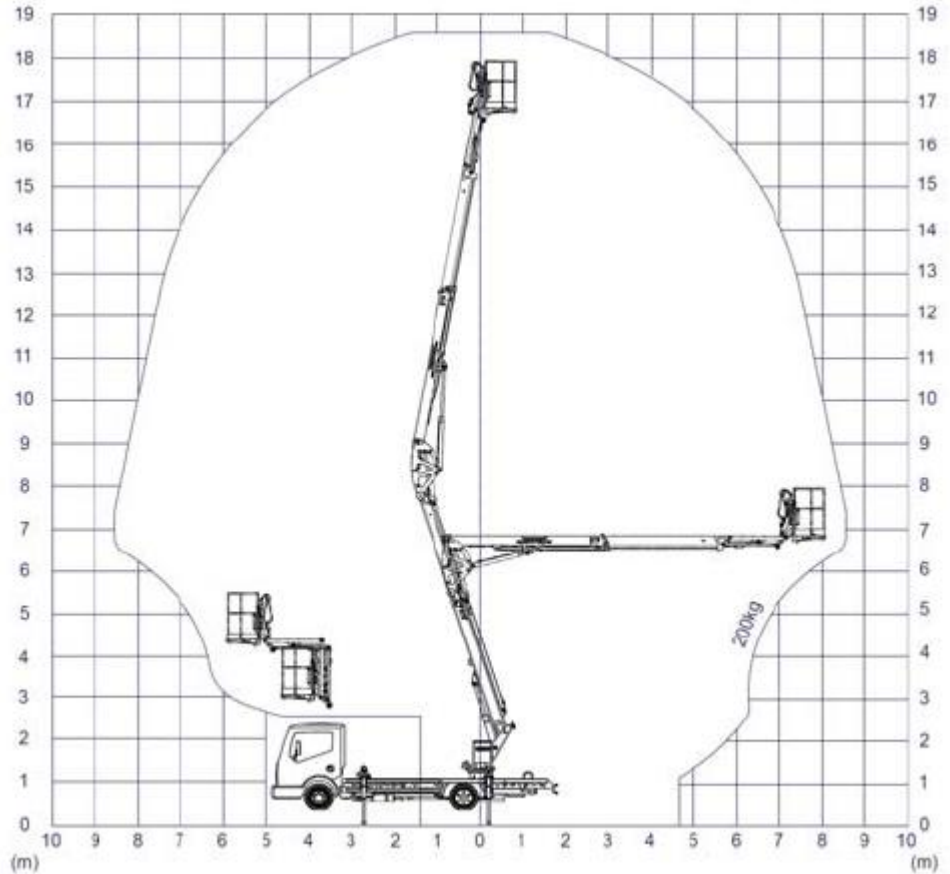

## LKW Steiger Euro B 18 GT

### Technische Daten LKW Steiger Euro B 18 GT

Arbeitshöhe	18,60m	Gesamtlänge	7,10m
Standhöhe	16,60m	Gesamthöhe	2,40m
Seitliche Reichweite	8,25m	Gesamtbreite	2,30m
Gesamtgewicht	3500kg	Korblast	200kg
Arbeitskorb	0,70m x 1,40m	Antrieb	Diesel