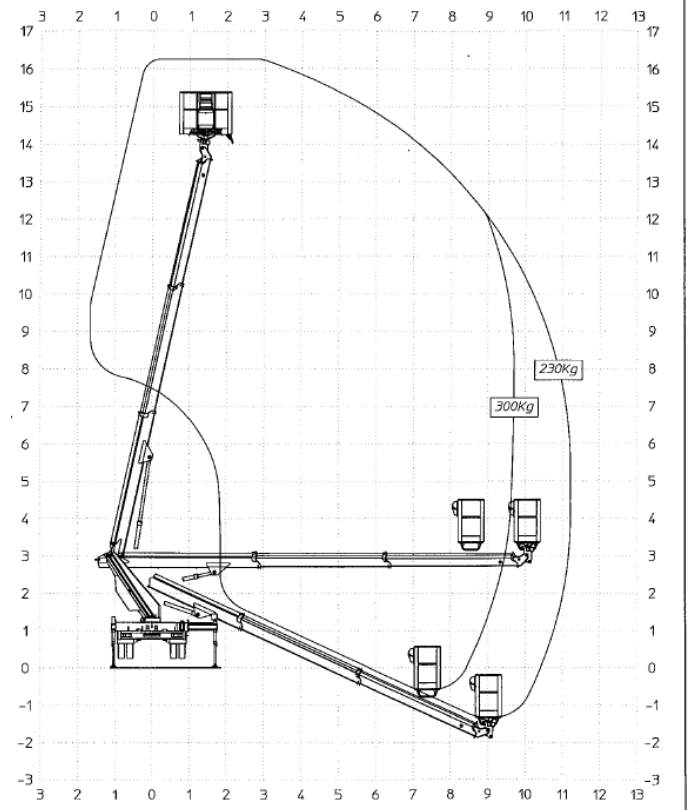

Lukas

LKW Steiger Multitel MT162 EX

Technische Daten LKW Steiger MT 162

Arbeitshöhe	16,20m	Gesamtlänge	6,06m
Standhöhe	14,20m	Gesamthöhe	2,82m
Seitliche Reichweite	10,00m	Gesamtbreite	2,20m
Gesamtgewicht	3500kg	Korblast	300kg
Arbeitskorb	1,40x 0,65m	Antrieb	Diesel

Abstützbreite max: 3,40m

-BLESER GmbH
MIETSTATION
 Arbeitsbühnen · Baumaschinen

Danziger Straße 5 · 56564 Neuwied
 Tel. 0 26 31 / 35 61 10 · Fax 0 26 31 / 35 61 12
 blesermietstation.de · info@blesermietstation.de