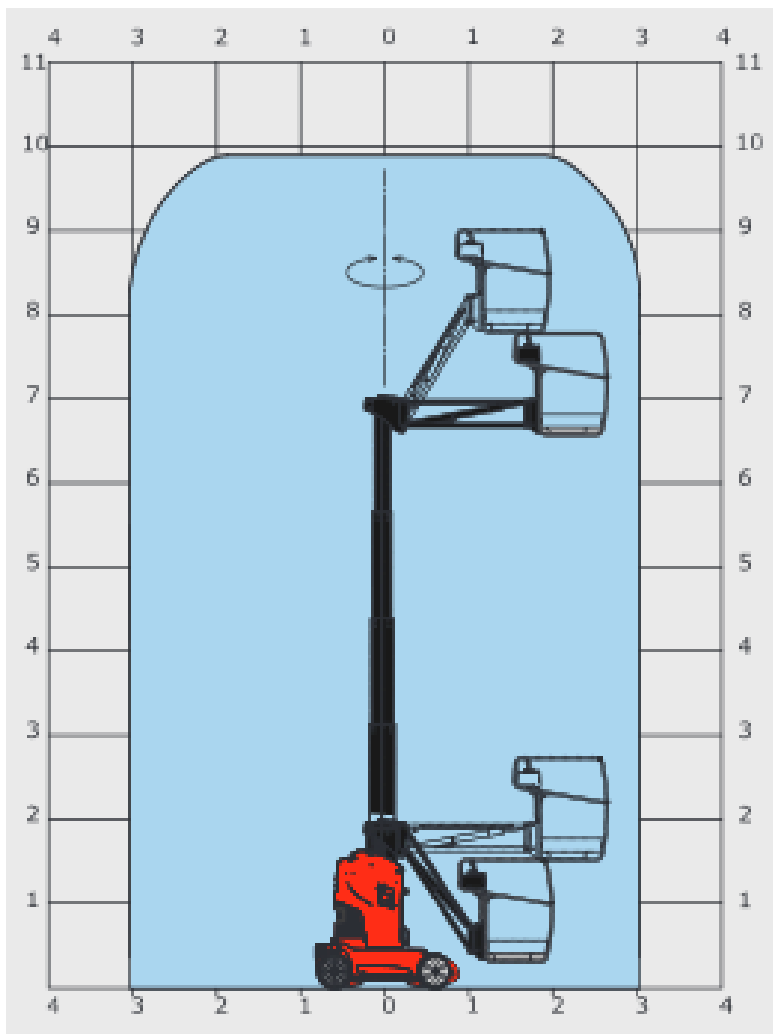

# Senkrechtlift 100VJR

## Technisch Daten Senkrechtlift 100VJR Manitou

Arbeitshöhe max.	9,90m	Transporthöhe	1,99m
Plattformhöhe max.	7,90m	Transportbreite	0,99m
Tragfähigkeit	200kg	Transportlänge	2,82m
Korbmaße	0,75m x 0,90m	Antrieb	Elektro
Seitl. Reichweite	3,15m	Eigengewicht	2650kg