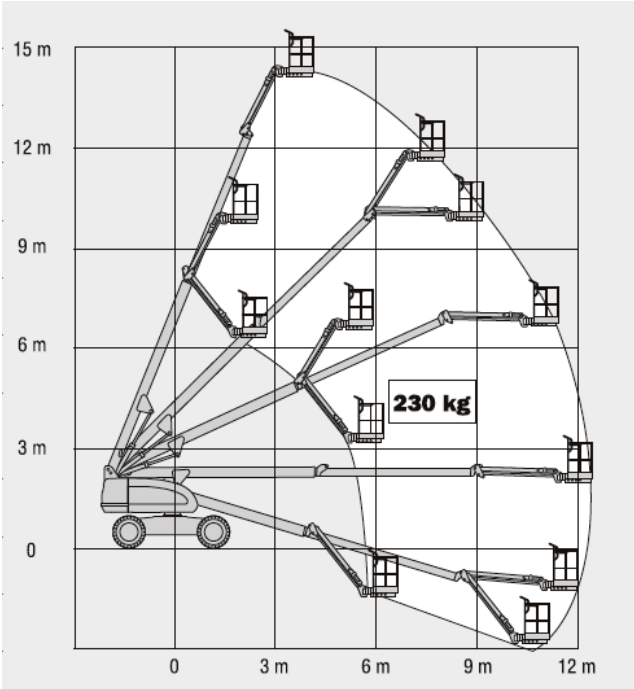

Tristan

Selbstfahrende Teleskopbühne JLG 460SJ

Technische Daten selbstf. Teleskoparbeitsbühne JLG 460SJ

Arbeitshöhe	16,02m	Transportbreite	2,31m
Standhöhe	14,02m	Transporthöhe	2,41m
Seitliche Reichweite	12,34m	Transportlänge	8,84m
Korbgröße	1,83m x 0,76m	Gesamtgewicht	7850kg
Korblast	280kg	Antrieb	Diesel/ Allrad