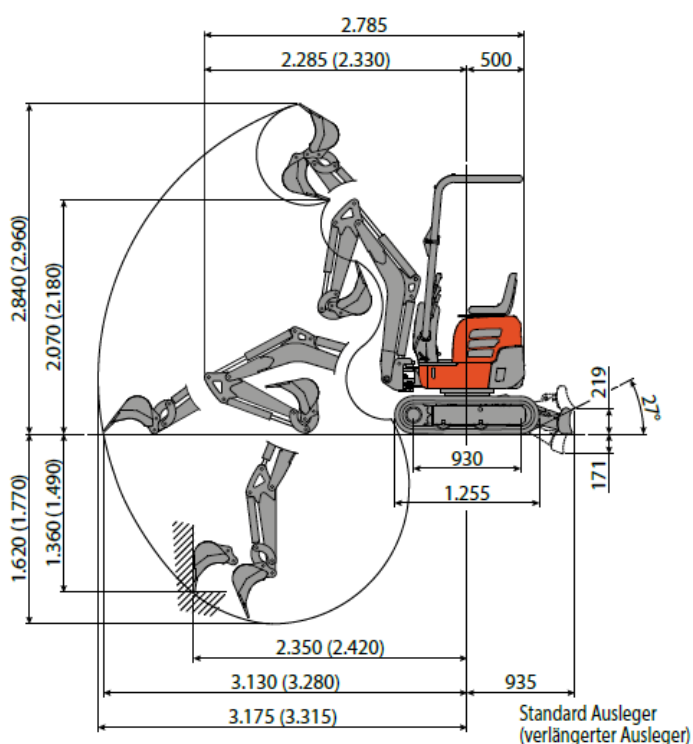

Eurocomach Minibagger ES10ZT

Technische Daten Eurocomach Minibagger ES10ZT

Max. Grabtiefe	1,77 m	Transport / Höhe	2,26m(1,69m)
Max. Reichweite	3,31 m	Transport / Länge	3,35m
Max. Schütthöhe	2,18 m	Transport / Breite	0,76 m
Schaufelaufnahme	MS 01	Eigengewicht	1060 kg
Unterswagenbreite mind.	0,76m		