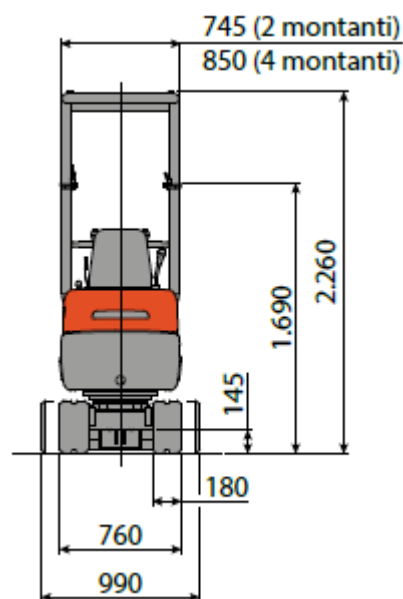

Eurocomach Minibagger ES10ZT

Technische Daten Eurocomach Minibagger ES10ZT

Max. Grabtiefe	1,77 m	Transport / Höhe	2,26m(1,69m)
Max. Reichweite	3,31 m	Transport / Länge	3,35m
Max. Schütthöhe	2,18 m	Transport / Breite	0,76 m
Schaufelaufnahme	MS 01	Eigengewicht	1060 kg
Unterswagenbreite mind.	0,76m		