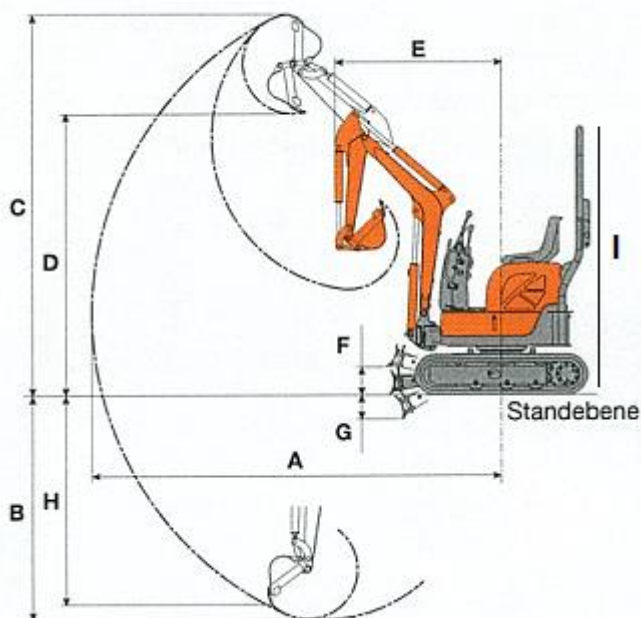

Hitachi Minibagger ZX10U

Technische Daten Hitachi Minibagger ZX 10U

| | | | |
|---------------------|-------------|----------------------|-----------------|
| Max. Grabtiefe (B) | 1,78 m | Transport / Höhe (I) | 2,15m(1,45m)(A) |
| Max. Reichweite (A) | 3,22 m | Transport / Länge | 2,97m (3,03m) |
| Max. Schütthöhe (D) | 2,22 m | Transport / Breite | 0,91 m |
| Schaufelaufnahme | MS 01 | Eigengewicht | 1110 kg |
| Unterswagenbreite | 1 m (0,76m) | | |