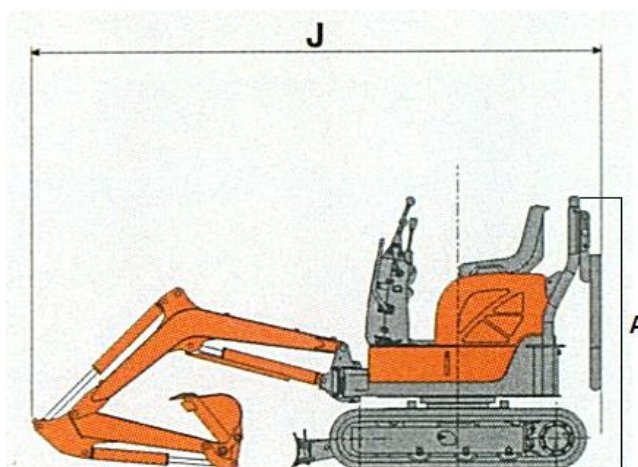

Hitachi Minibagger ZX10U

Technische Daten Hitachi Minibagger ZX 10U

| | | | |
|---------------------|-------------|----------------------|-----------------|
| Max. Grabtiefe (B) | 1,78 m | Transport / Höhe (I) | 2,15m(1,45m)(A) |
| Max. Reichweite (A) | 3,22 m | Transport / Länge | 2,97m (3,03m) |
| Max. Schütthöhe (D) | 2,22 m | Transport / Breite | 0,91 m |
| Schaufelaufnahme | MS 01 | Eigengewicht | 1110 kg |
| Unterswagenbreite | 1 m (0,76m) | | |

Verstellbare Spurenbreite

BLESER G m b H
MIETSTATION
Arbeitsbühnen · Baumaschinen

Danziger Straße 5 · 56564 Neuwied
Tel. 0 26 31 / 35 61 10 · Fax 0 26 31 / 35 61 12
blesermietstation.de · info@blesermietstation.de