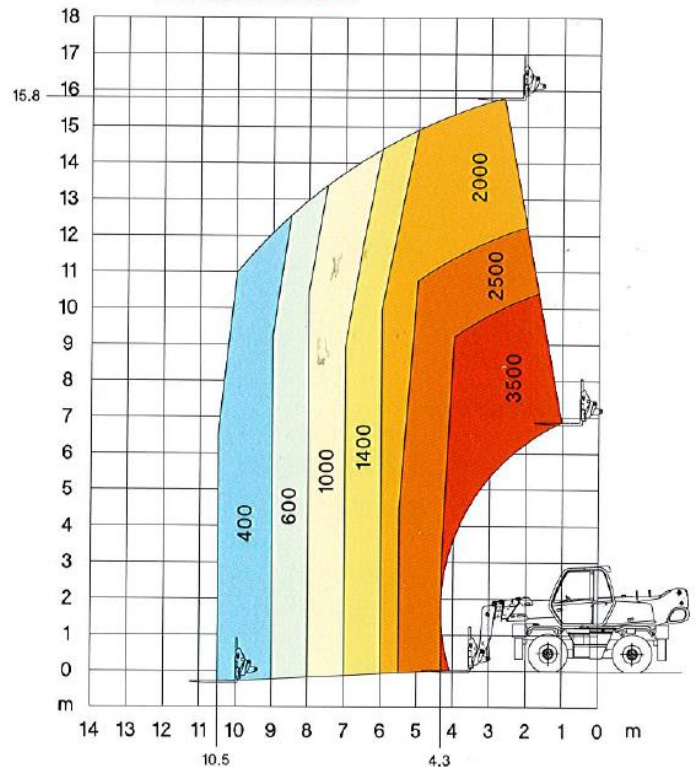

Frontal auf Rädern
mit **Gabelzinken**

BLESER G
M
I
E
T
S
T
A
T
I
O
N

Arbeitsbühnen · Baumaschinen *und mehr...*

Danziger Straße 5 · 56564 Neuwied
Tel. 0 26 31 / 35 61 10 · Fax 0 26 31 / 35 61 12
blesermietstation.de · info@blesermietstation.de