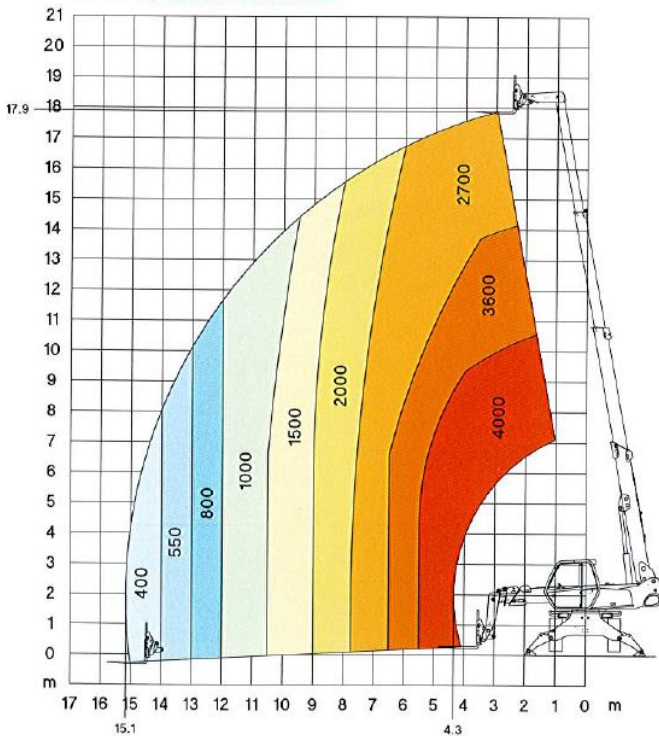

Verschwenkt auf Stützen
mit **Gabelzinken**