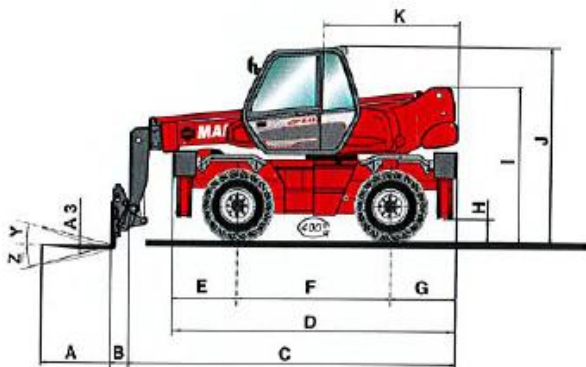

Telestapler Rotor Manitou MRT 1840

Technische Daten:

Tragkraft:	4000kg	Gesamtlänge(C+B)	5,54m
Hubhöhe:	17,90m	Transportbreite(M)	2,40m
Gabellänge:	1,20m	Stützbreite(O)	3,98m
Drehbar:	400°	Eigengewicht:	13300kg