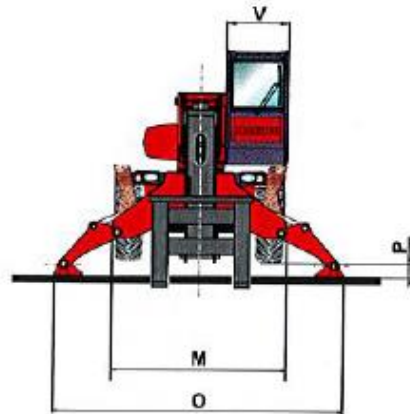

Telestapler Rotor Manitou MRT 1840

Technische Daten:

Tragkraft:	4000kg	Gesamtlänge(C+B)	5,54m
Hubhöhe:	17,90m	Transportbreite(M)	2,40m
Gabellänge:	1,20m	Stützbreite(O)	3,98m
Drehbar:	400°	Eigengewicht:	13300kg

Verschwenkt auf Stützen
mit **Gabelzinken**

Frontal auf Rädern
mit **Gabelzinken**

BLESER G
M
I
E
T
S
T
A
T
I
O
N

Arbeitsbühnen · Baumaschinen *und mehr...*

Danziger Straße 5 · 56564 Neuwied
Tel. 0 26 31 / 35 61 10 · Fax 0 26 31 / 35 61 12
blesermietstation.de · info@blesermietstation.de