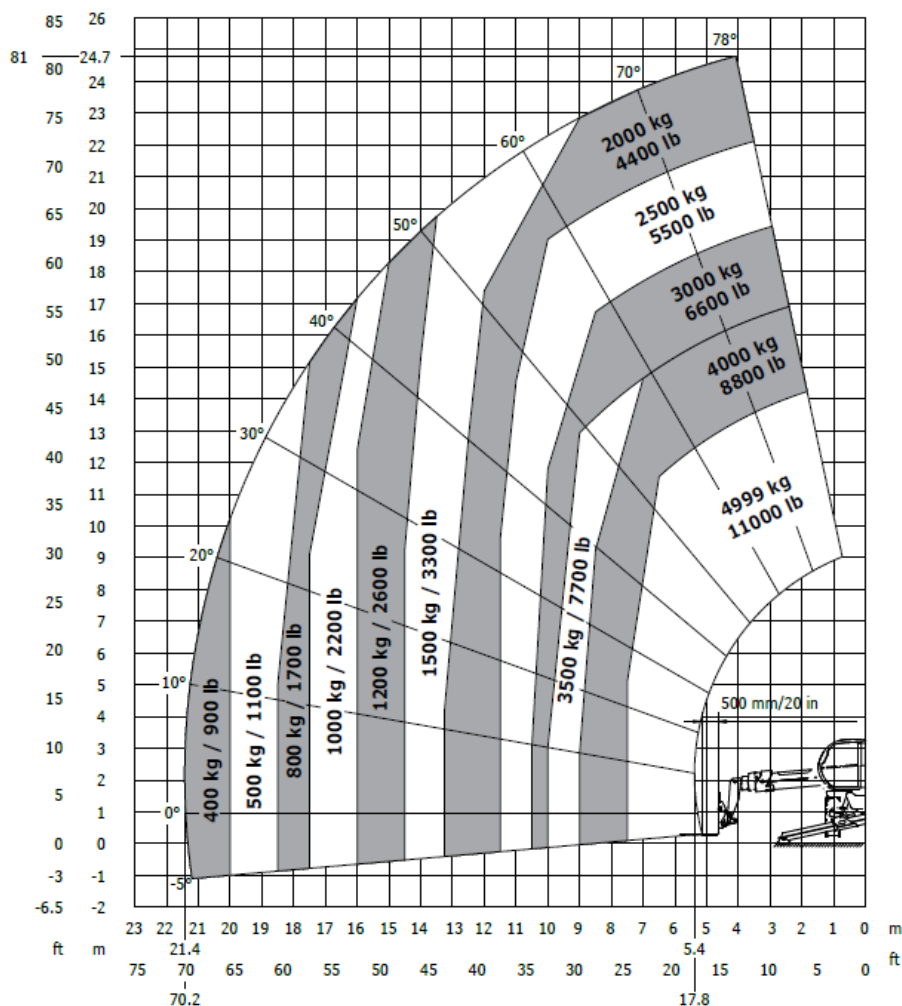

Telestapler Rotor MRT 2550 Privilege +

Technische Daten:

Tragkraft:	4999kg	Gesamthöhe:	3,05m
Reichweite max.:	21,40m	Gesamtlänge:	9,04m
Hubhöhe:	24,70m	Transportbreite:	2,49m
Gabellänge:	1,20m	Stützbreite:	5,56m
		Eigengewicht:	18900kg

Rotation on extended stabilizers with forks