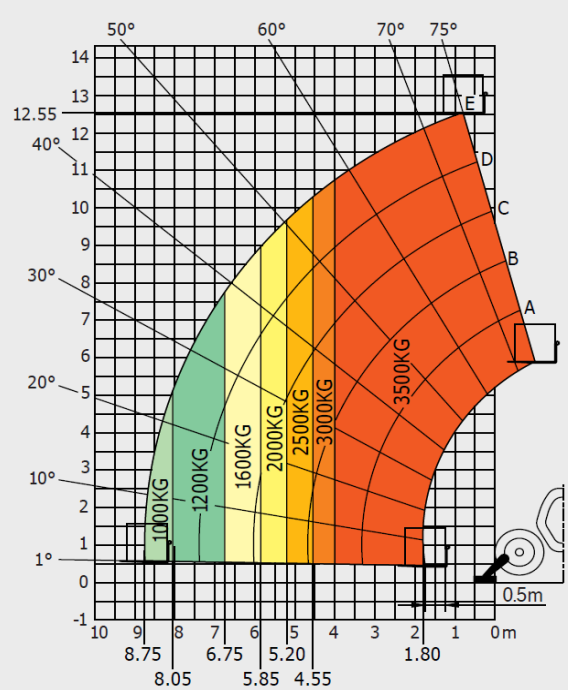

Maschine auf Stützen mit Gabelzinken

Arbeitsbühnen · Baumaschinen *und mehr...*

Danziger Straße 5 · 56564 Neuwied
Tel. 0 26 31 / 35 61 10 · Fax 0 26 31 / 35 61 12
blesermietstation.de · info@blesermietstation.de