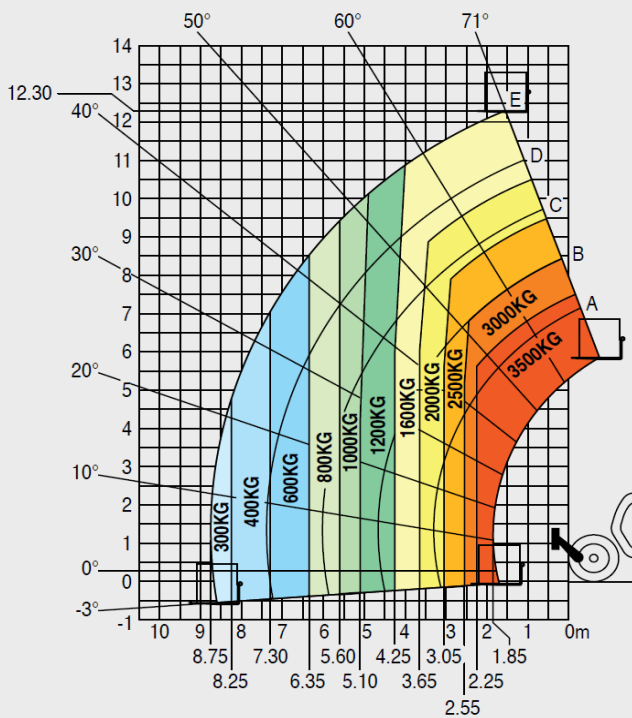

Telestapler starr Manitou MT1335

Technische Daten:

Tragkraft:	3500kg	Gesamtlänge	5,86m
Hubhöhe:	12,55m	Transportbreite	2,28m
Gabellänge:	1,20m	Gesamthöhe	2,42m
		Eigengewicht:	9200kg

Maschine auf Rädern mit Gabelzinken