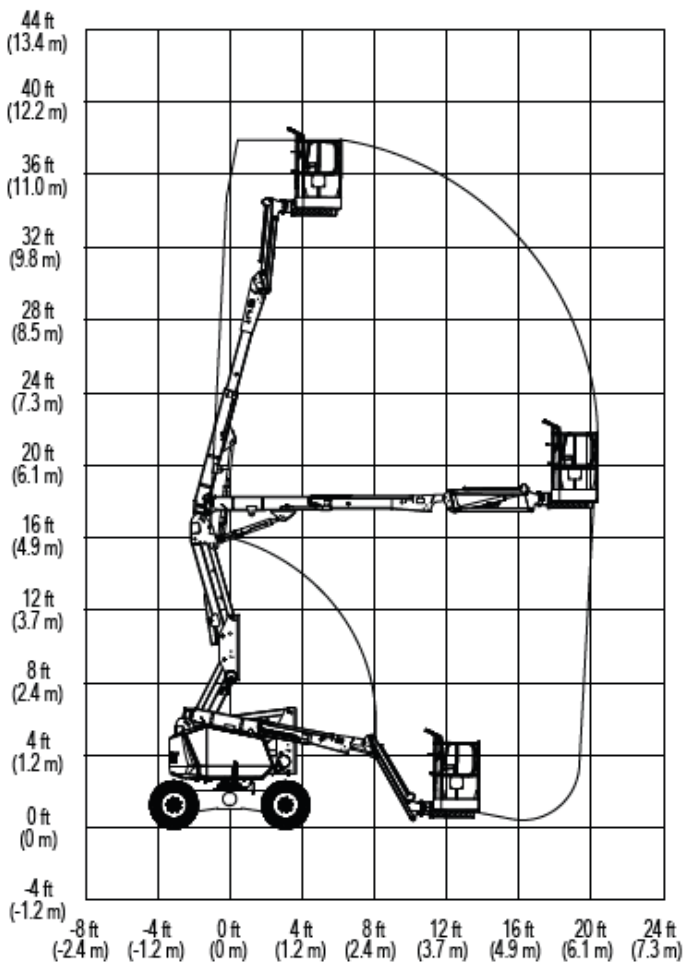

Selbstfahrende Gelenkteleskop H340AJ

4x4, Hybrid

Technische Daten selbstf. Gelenkteleskop H340AJ (JLG)

Arbeitshöhe	12,33m	Transportbreite	1,93m
Standhöhe	10,33m	Transporthöhe	2,00m
Seitliche Reichweite	6,70m	Transportlänge	5,52m
Korbgröße	1,52m x 0,76m	Gesamtgewicht	4660kg
Korblast	230kg	Antrieb	Hybrid