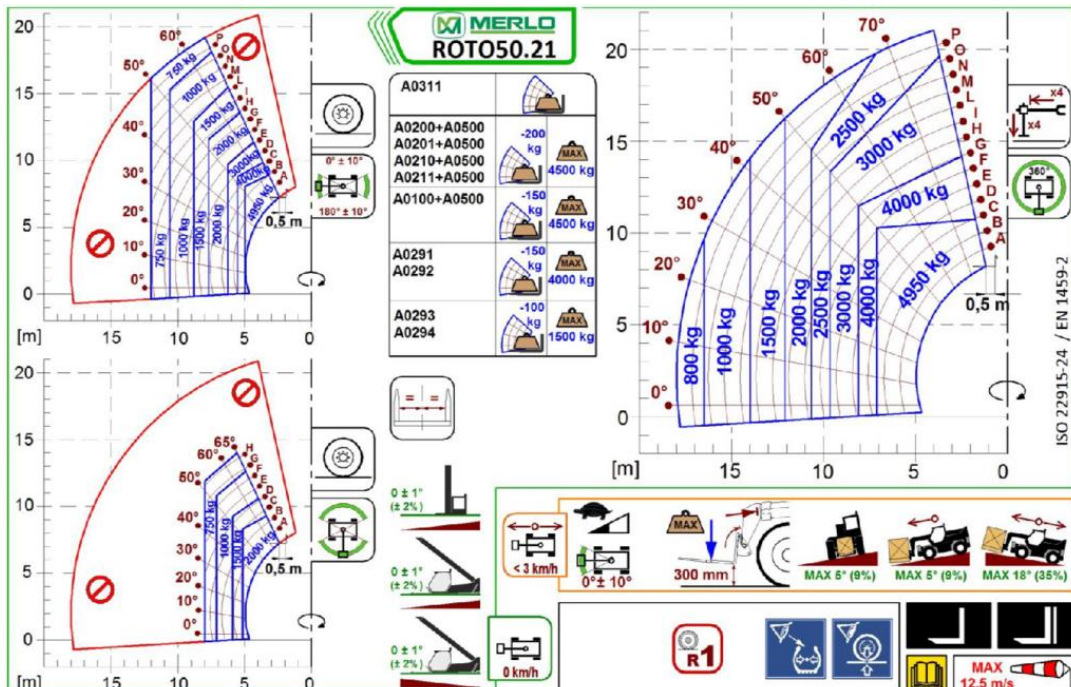

# Telestapler ROTO R 50.21

## Technische Daten:

Tragkraft:	4.950kg	Gesamthöhe:	3,12m
Reichweite max.:	17,90m	Gesamtlänge:	7,30m
Hubhöhe:	21,00m	Transportbreite:	2,43m
Gabellänge:	1,20m	Stützbreite:	5,01m
		Eigengewicht:	15.970kg