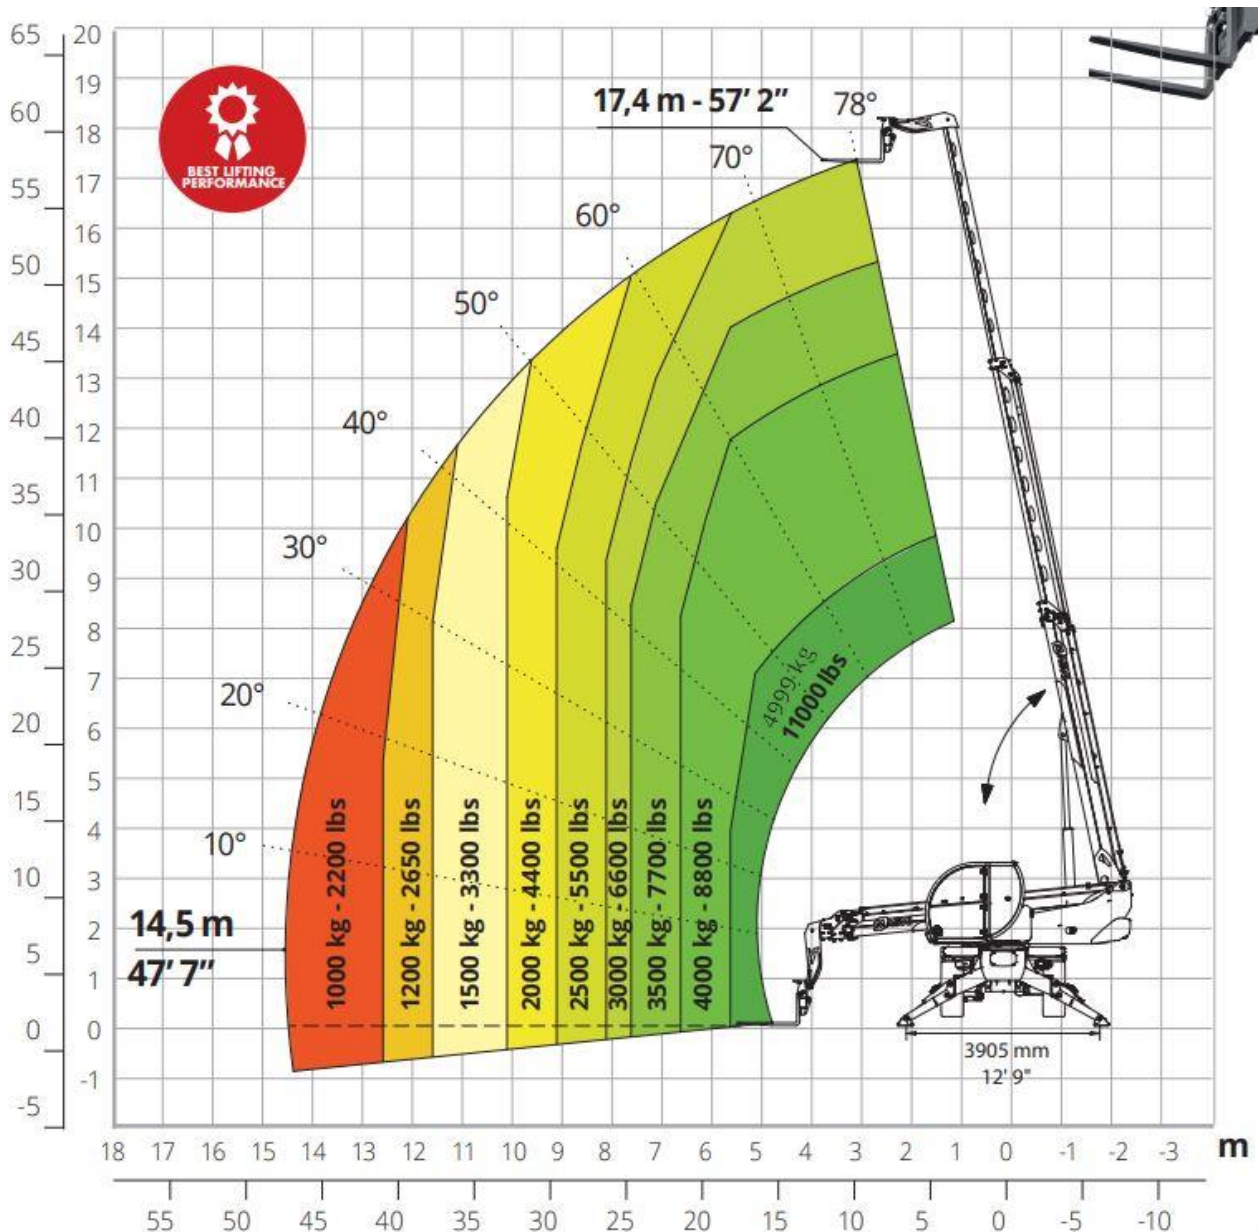

Teleskopstapler Magni RTH 5.18

Technische Daten Roto Telestapler Magni RTH5.18

Tragkraft: 5.000kg
 Hubhöhe: 17,40m
 Reichweite max.: 14,50m
 Gabellänge: 1,20m

Transporthöhe: 3,12m
 Transportlänge: 6,80m
 Transportbreite: 2,53m
 Stützbreite max.: 4,27m
 Eigengewicht: 15.570kg