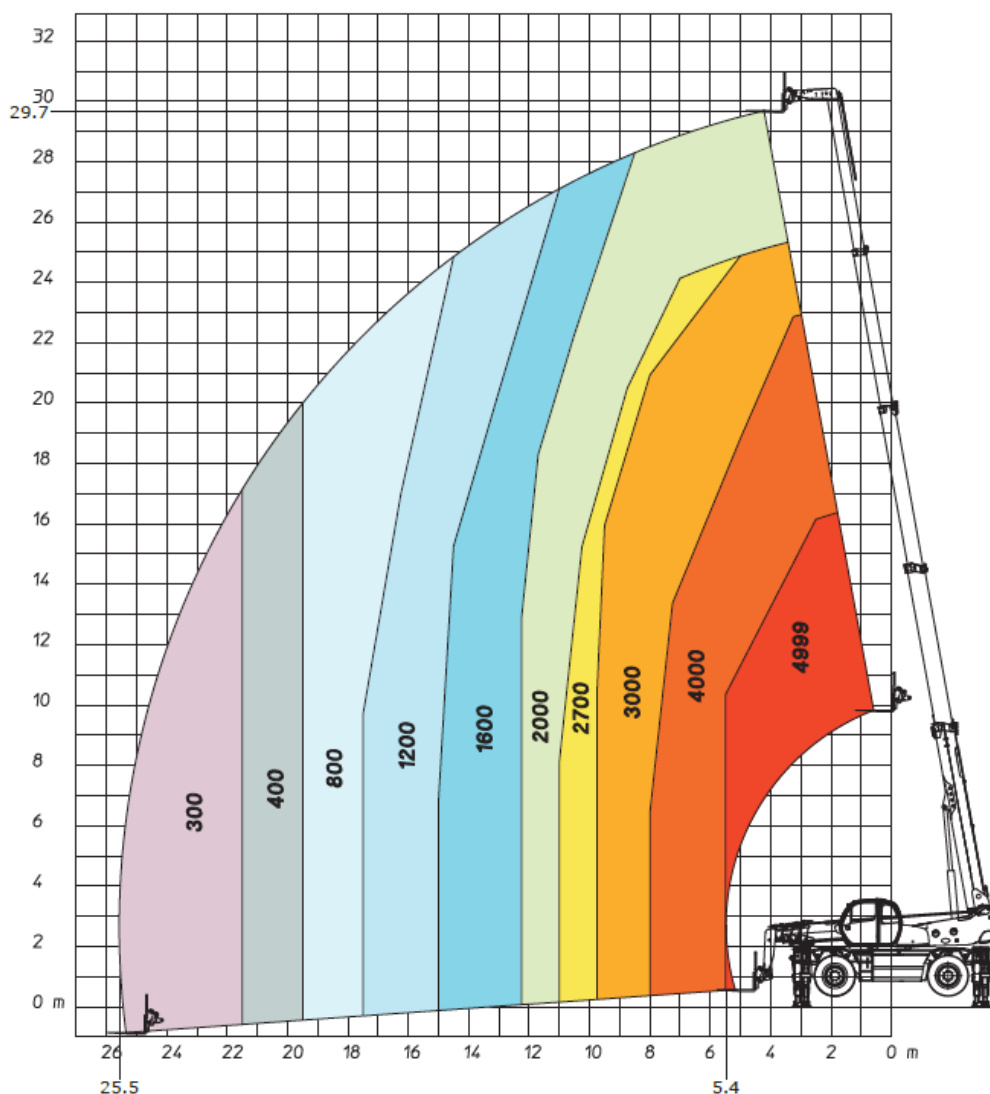

Telestapler Rotor MRT 3050 Privilege

Technische Daten:

Tragkraft:	4999kg	Gesamthöhe	3,26m
Reichweite max.	25,50m	Gesamtlänge:	9,30m
Hubhöhe:	29,70m	Transportbreite	2,50m
Gabellänge:	1,20m	Stützbreite	7,10m
		Eigengewicht:	22860kg

Drehung auf ausgefahrenen Stützen mit **Gabelzinken**

BLESER G m b H
MIETSTATION

Arbeitsbühnen · Baumaschinen *und mehr...*

Danziger Straße 5 · 56564 Neuwied
Tel. 0 26 31 / 35 61 10 · Fax 0 26 31 / 35 61 12
blesermietstation.de · info@blesermietstation.de